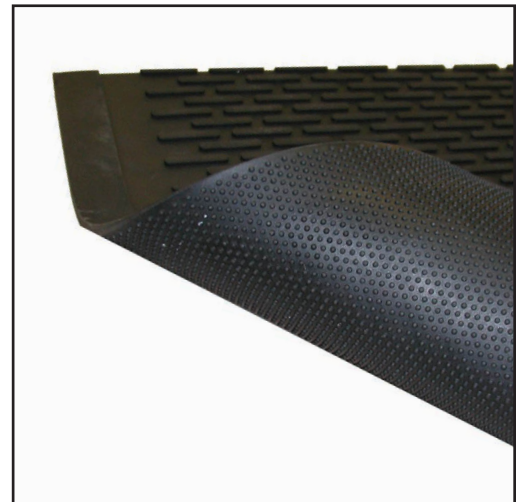

tapis grattoir

ULTRA RÉSISTANT

GRATTOIR EXTÉRIEUR

Tapis grattoir est un tapis à profil bas qui est idéal pour une utilisation extérieure. La surface surélevée aide à piéger la saleté et les débris. Facile à nettoyer et à entretenir. Disponible en caoutchouc et nitrile.

PARFAIT POUR

APPLICATIONS EXTÉRIEURES
VESTIBULES

tailles individuelles

3' x 5' (0.9 m x 1.5 m)

type de surface Barres de raclage

bordure Intégrée

poids total 7.7 kg (16.9 lb)

épaisseur 1/4" (6.5 mm)

couleur(s) Noir

garantie 3 ans

construction Caoutchouc (naturel)
ou nitrile

contenu recyclé 22 %

edmonton

vancouver

toronto

edgewoodgroup.ca

POUR DEMANDEZ DES DÉTAILS OU UN
ÉCHANTILLON, APPELÉZ AU

1.800.668.1776

T 780.466.2084 • F 780.468.9104

C inquiries@edgewoodgroup.ca