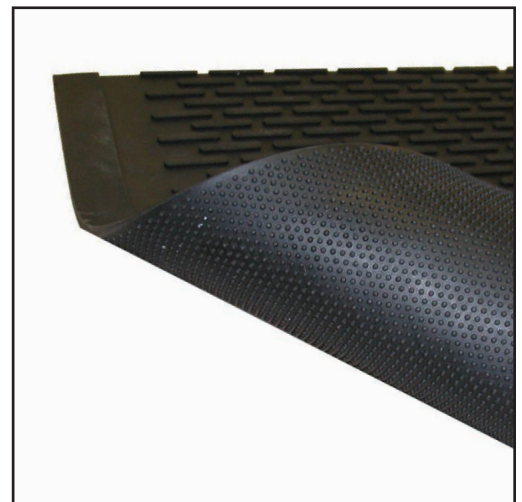

scraper mat

HEAVY DUTY

OUTDOOR SCRAPER

Scraper Mat is a low-profile scraper mat that is great for outdoor use. Raised walking surface helps to trap dirt and debris. Easy to clean and maintain. Available in rubber and nitrile.

PERFECT FOR

OUTDOORS
VESTIBULES

individual sizes

3' x 5' (0.9 m x 1.5 m)

face style

Scraper bars

edging

Integrated

total weight

7.7 kg (16.9 lb)

thickness

1/4" (6.5 mm)

colour(s)

Black

warranty

3 year

construction

Rubber (natural) or nitrile

recycled content

22%

edmonton
vancouver
toronto

edgewoodgroup.ca

CALL FOR DETAILS OR TO REQUEST A SAMPLE

1.800.668.1776

P 780.466.2084 • F 780.468.9104
E inquiries@edgewoodgroup.ca