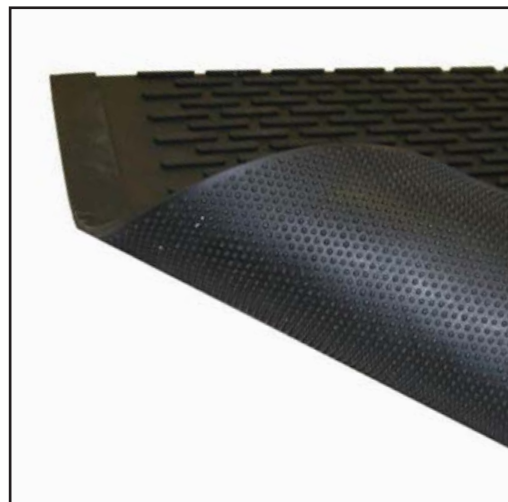

scraper mat

HEAVY DUTY

OUTDOOR SCRAPER

Scraper Mat is a low-profile scraper mat that is great for outdoor use. Raised walking surface helps to trap dirt and debris. Easy to clean and maintain. Available in rubber and nitrile.

PERFECT FOR

OUTDOORS
VESTIBULES

individual sizes

3' x 5' (0.9 m x 1.5 m),
4' x 6' (1.2 m x 1.8 m)*

face style

Scraper bars

edging

Integrated

total weight

5.52 kg/sq. m (1.13 lb/sq. ft)

thickness

1/4" (6.5 mm)

colour(s)

Black

warranty

3 year

construction

Rubber (natural) or nitrile

recycled content

22%

* Nitrile only

matting
athletics
flooring
edgewoodgroup.ca

CALL FOR DETAILS OR TO REQUEST A SAMPLE

1.800.668.1776

P 780.466.2084 • F 780.468.9104
E inquiries@edgewoodgroup.ca

March 31, 2025