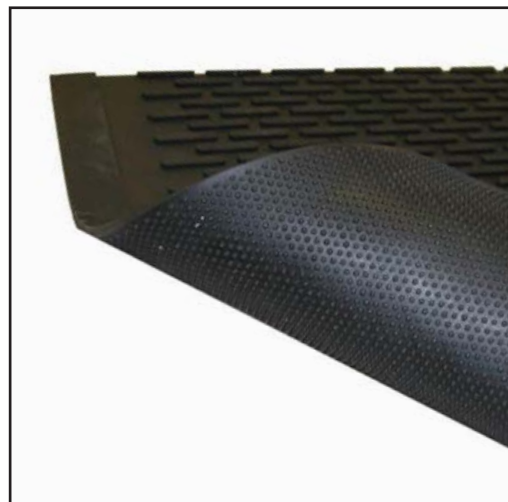

scraper mat

HEAVY DUTY

OUTDOOR SCRAPER

Scraper Mat is a low-profile scraper mat that is great for outdoor use. Raised walking surface helps to trap dirt and debris. Easy to clean and maintain. Available in rubber and nitrile.

P 780.466.2084 • F 780.468.9104
E inquiries@edgewoodgroup.ca

March 31, 2025

tapis grattoir

ULTRA RÉSISTANT

GRATTOIR EXTÉRIEUR

Tapis grattoir est un tapis à profil bas qui est idéal pour une utilisation extérieure. La surface surélevée aide à piéger la saleté et les débris. Facile à nettoyer et à entretenir. Disponible en caoutchouc et nitrile.

PARFAIT POUR

APPLICATIONS EXTÉRIEURES
VESTIBULES

tailles individuelles

3' x 5' (0.9 m x 1.5 m),
4' x 6' (1.2 m x 1.8 m)*

type de surface Barres de raclage

bordure Intégrée

poids total 5.52 kg/m² (1.13 lb/pi²)

épaisseur 1/4" (6.5 mm)

couleur(s) Noir

garantie 3 ans

construction Caoutchouc (naturel)
ou nitrile

contenu recyclé 22 %

* Nitrile seulement

edmonton
vancouver
toronto
edgewoodgroup.ca

POUR DEMANDEZ DES DÉTAILS OU UN
ÉCHANTILLON, APPELÉZ AU