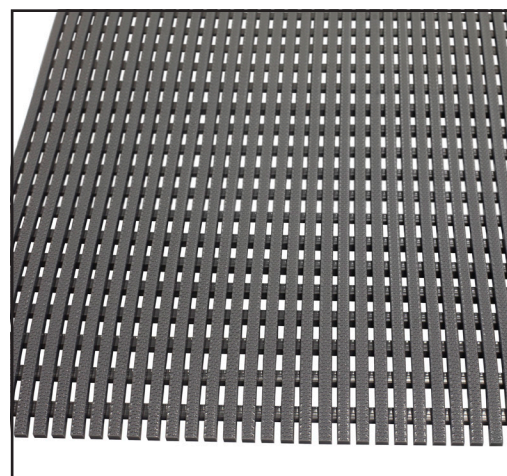

rouleau debris trap™

SYSTÈME D'ENTRÉE POUR TRAFIC ÉLEVÉ

GRATTOIR ET ESSUIE-PIEDS INTÉRIEUR/EXTÉRIEUR

La grille en vinyle de **Rouleau Debris Trap™**, dont la surface texturée gratte la saleté et laisse l'humidité et les débris tomber sous la surface de marche. Le rouleau Debris Trap™ est anti-microbien et résistant aux rayons UV, ce qui en fait un tapis idéal pour l'extérieur. Facile à installer et économique, c'est un excellent choix pour les applications encastrées.

PARFAIT POUR

- LES VESTIBULES
- LES ENCASTREMENTS
- LES ENTRÉES À TRAFIC INTENSE

largeurs

2' (0.6 m),
3' (0.9 m),
4' (1.2 m)

longueurs

33' (10 m)

type de surface

Grille texturée

bordure

Disponibles

poids total

8.10 kg/m²
(1.66 lb/pi²)

épaisseur

1/2" (12.5 mm)

couleur(s)

2 disponibles

garantie

3 ans

edmonton
vancouver
toronto
edgewoodgroup.ca

POUR DEMANDEZ DES DÉTAILS OU UN
ÉCHANTILLON, APPELEZ AU

1.800.668.1776

T 780.466.2084 • F 780.468.9104
C inquiries@edgewoodgroup.ca