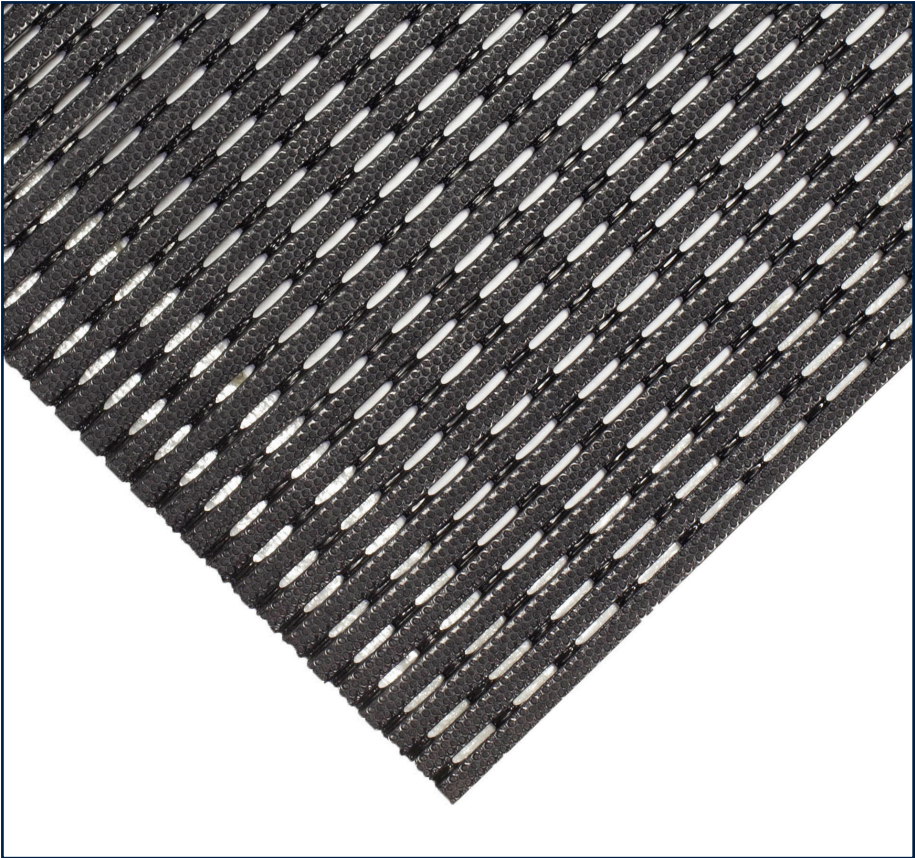

debris trap™ roll

construction

Vinyl grid

recycled content

50%

SWATCHES

edmonton
vancouver
toronto
edgewoodgroup.ca

CALL FOR DETAILS OR TO REQUEST A SAMPLE

1.800.668.1776

P 780.466.2084 • F 780.468.9104
E inquiries@edgewoodgroup.ca