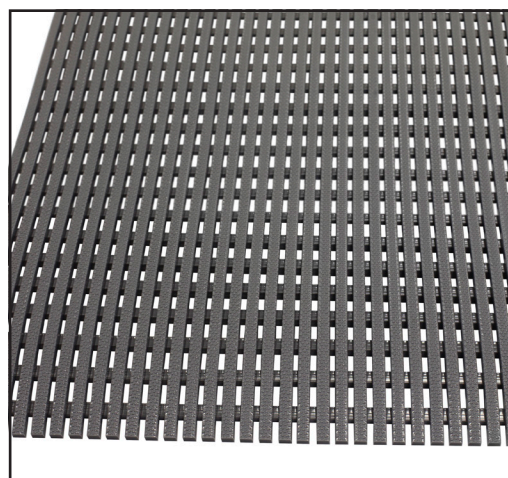

debris trap™ roll

HEAVY TRAFFIC ENTRANCE SYSTEM

INDOOR/OUTDOOR SCRAPER

Debris Trap™ Roll's vinyl grid with textured surface scrapes off dirt and allows moisture and debris to fall below the walking surface. Debris Trap™ Roll is anti-microbial and UV stable, making this mat great for outdoors. Easy to install and cost effective, it is a great choice for recessed well applications.

PERFECT FOR

VESTIBULES
RECESSED WELLS
HEAVY TRAFFIC ENTRANCES

widths

2' (0.6 m),
3' (0.9 m),
4' (1.2 m)

lengths

33' (10 m)

face style

Textured grid

edging

Available

total weight

8.10 kg/sq. m
(1.66 lb/sq. ft)

thickness

1/2" (12.5 mm)

colour(s)

2 available

warranty

3 year

edmonton
vancouver
toronto
edgewoodgroup.ca

CALL FOR DETAILS OR TO REQUEST A SAMPLE

1.800.668.1776

P 780.466.2084 • F 780.468.9104
E inquiries@edgewoodgroup.ca