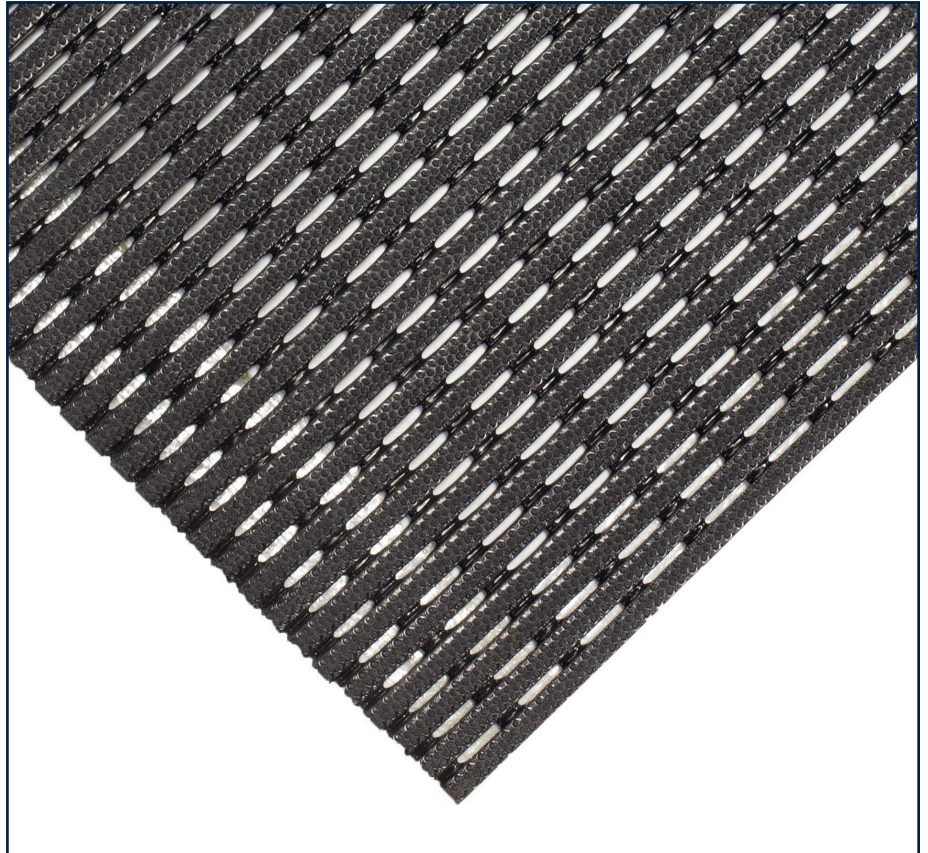

rouleau debris trap™

construction

Grille de vinyle

contenu recyclé

50 %

ÉCHANTILLONS

edmonton
vancouver
toronto
edgewoodgroup.ca

POUR DEMANDEZ DES DÉTAILS OU UN
ÉCHANTILLON, APPELÉZ AU

1.800.668.1776

T 780.466.2084 • F 780.468.9104
C inquiries@edgewoodgroup.ca