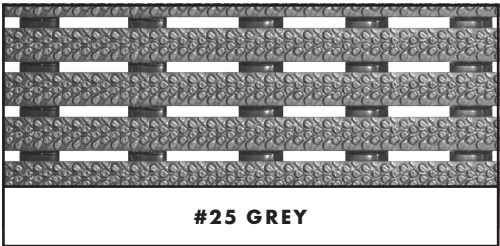

debris trap™ roll

construction

Vinyl grid

recycled content

50%

SWATCHES

edmonton
vancouver
toronto
edgewoodgroup.ca

CALL FOR DETAILS OR TO REQUEST A SAMPLE

1.800.668.1776

P 780.466.2084 • F 780.468.9104
E inquiries@edgewoodgroup.ca